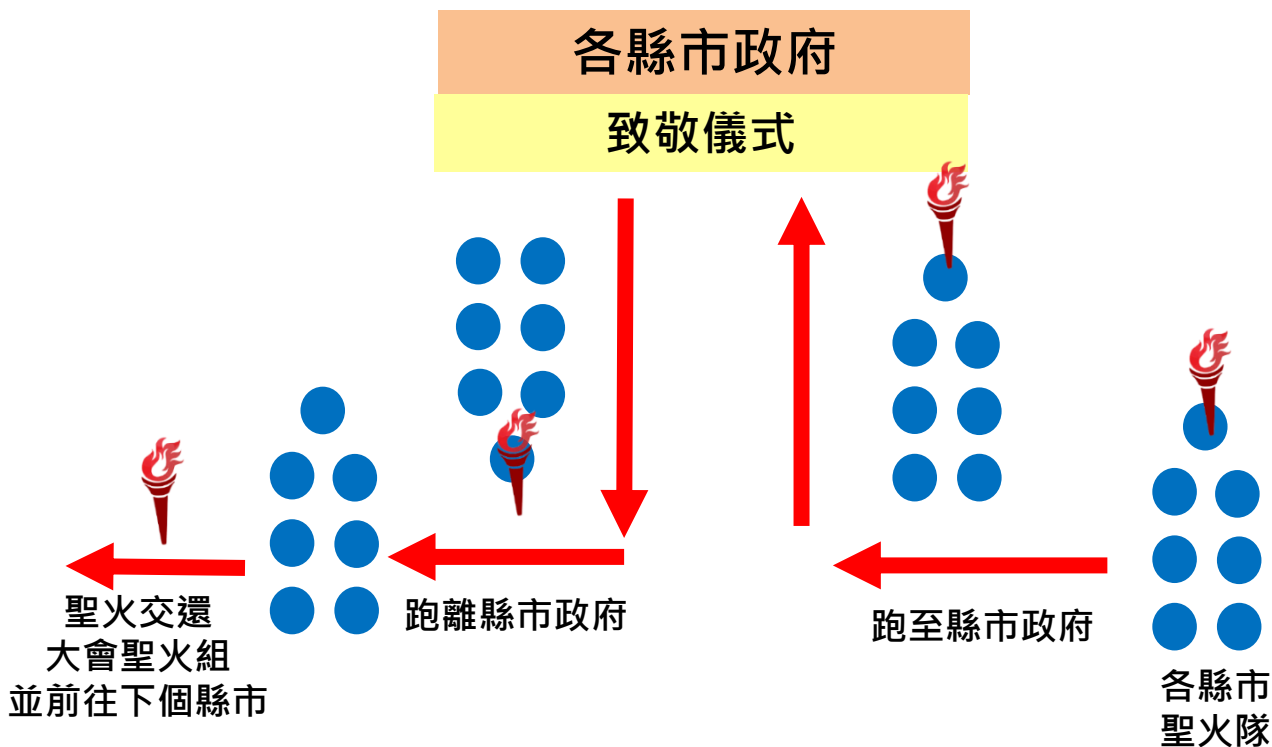

108年全國運動會聖火傳遞

傳遞手冊

日期：中華民國108年09月30日至10月04日 (離島)

中華民國108年10月07日至10月17日 (本島)

主辦單位：教育部

承辦單位：桃園市政府

聖火傳遞路線簡表

日期	星期	行程
9月30日	一	桃園市→松山機場→連江縣
10月1日	二	連江縣→松山機場→桃園市
10月2日	三	桃園市→松山機場→澎湖縣
10月3日	四	澎湖縣→金門縣
10月4日	五	金門縣→松山機場→桃園市
10月5日	六	休息
10月6日	日	
10月7日	一	桃園市→新竹縣→新竹市→苗栗縣→臺中市
10月8日	二	彰化縣→南投縣→雲林縣→嘉義市
10月9日	三	嘉義縣→臺南市→高雄市
10月10日 至 10月13日	四至 日	國慶連假
10月14日	一	屏東縣→臺東縣
10月15日	二	花蓮縣
10月16日	三	宜蘭縣→基隆市→臺北市
10月17日	四	新北市→桃園市內聖火繞境
10月18日	五	桃園市內聖火繞境

各縣市警局殿後車

- 煩請各縣市承辦單位協助安排警察局前導車、承辦單位引導車、救護車及警局殿後車。
- 由於本次縣界交接處並無人員下車傳遞，各縣市可依況狀考量是否安排救護車。

縣界交接處 車隊交接示意圖

- 本次聖火傳遞於縣界交接處，不採人員聖火交接，改為車隊交接。

由下一縣市警察局前導車、承辦單位引導車、救護車及警局殿後車護送聖火傳遞車隊至下一縣市政府

聖火傳遞各縣市政府 致敬儀式

- 由大會聖火組將聖火交給各縣市聖火隊，各縣市聖火隊至各縣市政府前致敬，致敬完畢再將聖火交還大會聖火組。

大會聖火組
前往下個縣市

- 地點 ① & ② 由各縣市承辦單位安排
- 以本島傳遞第一站新竹縣政府做範例圖，僅供參考。

各縣市致敬流程

建議時間	縣市政府前	地點 1
3分鐘	主持人開場	大會聖火組 抵達地點1
3-10 分鐘	各縣市安排之 表演節目	將火炬交給 各縣市聖火隊- 整隊
2分鐘	歡迎聖火隊跑進縣市政府	
2分鐘	主持人介紹致敬長官	
3-5分鐘	長官致詞	
2分鐘	各縣市聖火隊向長官致敬 (行舉手禮)	
3-5分鐘	合影 (邀請大會聖火組一同合影)	
3分鐘	各縣市聖火隊跑離縣市政府	
3分鐘	於 地點2 將火炬歸還大會聖火組	