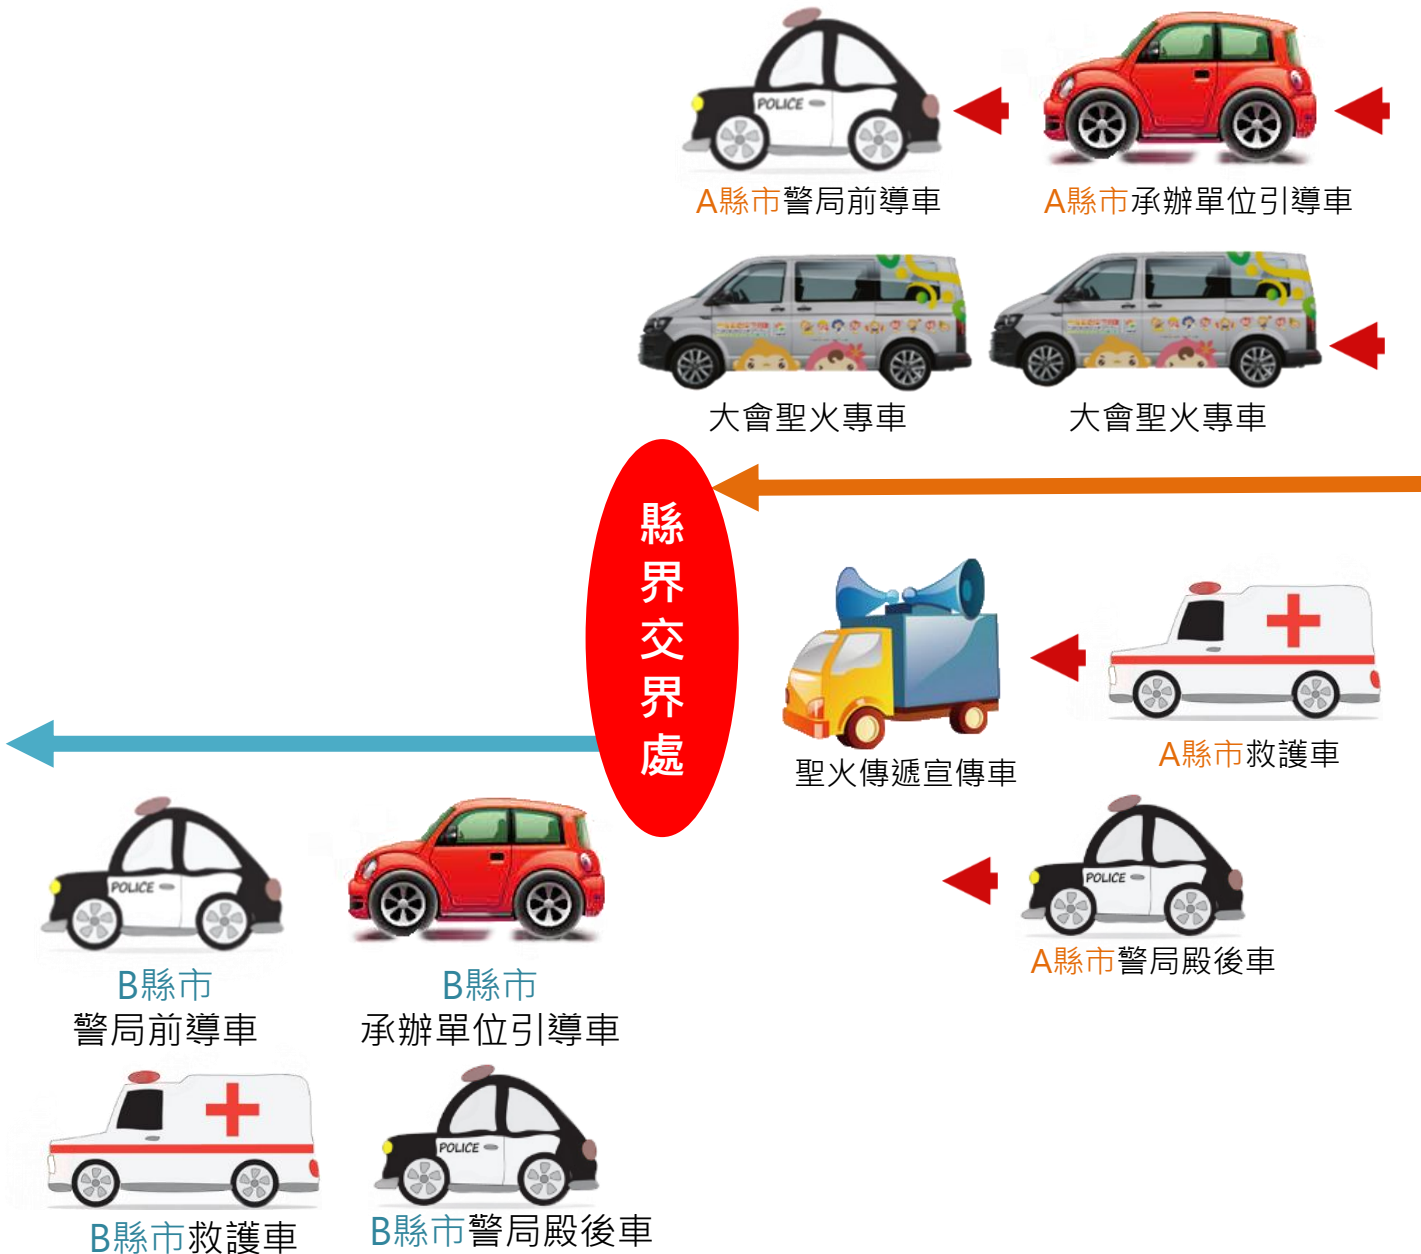

108年全國運動會聖火傳遞

傳遞手冊

日期：中華民國108年09月30日至10月04日 (離島)

中華民國108年10月07日至10月17日 (本島)

主辦單位：教育部

承辦單位：桃園市政府

聖火傳遞路線簡表

日期	星期	行程
9月30日	一	桃園市→松山機場→連江縣
10月1日	二	連江縣→松山機場→桃園市
10月2日	三	桃園市→松山機場→澎湖縣
10月3日	四	澎湖縣→金門縣
10月4日	五	金門縣→松山機場→桃園市
10月5日	六	休息
10月6日	日	
10月7日	一	桃園市→新竹縣→新竹市→苗栗縣→臺中市
10月8日	二	彰化縣→南投縣→雲林縣→嘉義市
10月9日	三	嘉義縣→臺南市→高雄市
10月10日 至 10月13日	四至 日	國慶連假
10月14日	一	屏東縣→臺東縣
10月15日	二	花蓮縣
10月16日	三	宜蘭縣→基隆市→臺北市
10月17日	四	新北市→桃園市內聖火繞境
10月18日	五	桃園市內聖火繞境

聖火傳遞車隊行進順序略圖

各縣市警察局前導車

各縣市承辦單位引導車

【各縣市聖火代表隊】
(於各縣市聖火致敬點前等待聖火抵達)

大會聖火專車

大會聖火專車

聖火傳遞宣傳車

各縣市救護車

各縣市警局殿後車

- 煩請各縣市承辦單位協助安排警察局前導車、承辦單位引導車、救護車及警局殿後車。
- 由於本次縣界交接處並無人員下車傳遞，各縣市可依況狀考量是否安排救護車。

縣界交接處 車隊交接示意圖

- 本次聖火傳遞於縣界交接處，不採人員聖火交接，改為車隊交接。

由下一縣市警察局前導車、承辦單位引導車、救護車及警局殿後車護送聖火傳遞車隊至下一縣市政府

聖火傳遞各縣市政府 致敬儀式

- 由大會聖火組將聖火交給各縣市聖火隊，各縣市聖火隊至各縣市政府前致敬，致敬完畢再將聖火交還大會聖火組。